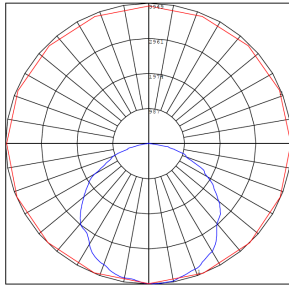

Photometrics: T8-EZ6-AHL-4FT-18-C

BUG Rating: B3-U3-G1