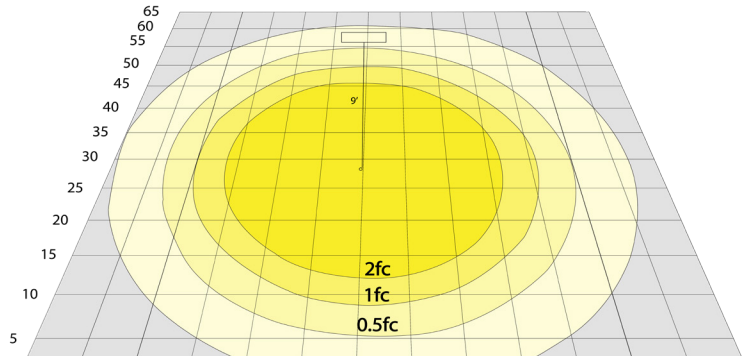

Area 65'x 65' Mounting Height: 9'

Other Views:

Close-up View

Side View

Back View

Performance Table: T8-EZ6-AHL-4FT-18-C

MODEL NO.	Wattage	Voltage	Lumens	Color Temp.	BUG Rating	LPW
T8-EZ6-AHL-4FT-18W-30K-C	18W	120-277V	2070LM	3000K	B3-U3-G1	115
T8-EZ6-AHL-4FT-18W-35K-C	18W	120-277V	2070LM	3500K	B3-U3-G1	115
T8-EZ6-AHL-4FT-18W-40K-C	18W	120-277V	2070LM	4000K	B3-U3-G1	115
T8-EZ6-AHL-4FT-18W-50K-C	18W	120-277V	2070LM	5000K	B3-U3-G1	115

Sample Ordering

Model   **Material**   **Size**   **Watt**   **Color Temp.**   **Lens Type**
T8   -   EZ6   -   AHL   -   4FT   -   18W   -   -   C

30K = 3000K
35K = 3500K
40K = 4000K
50K = 5000K

Example:

1. T8-EZ6-AHL-4FT-18W-40K-C

(FOR 18W 4000K T8 4FT TUBE LAMP 120-277V)